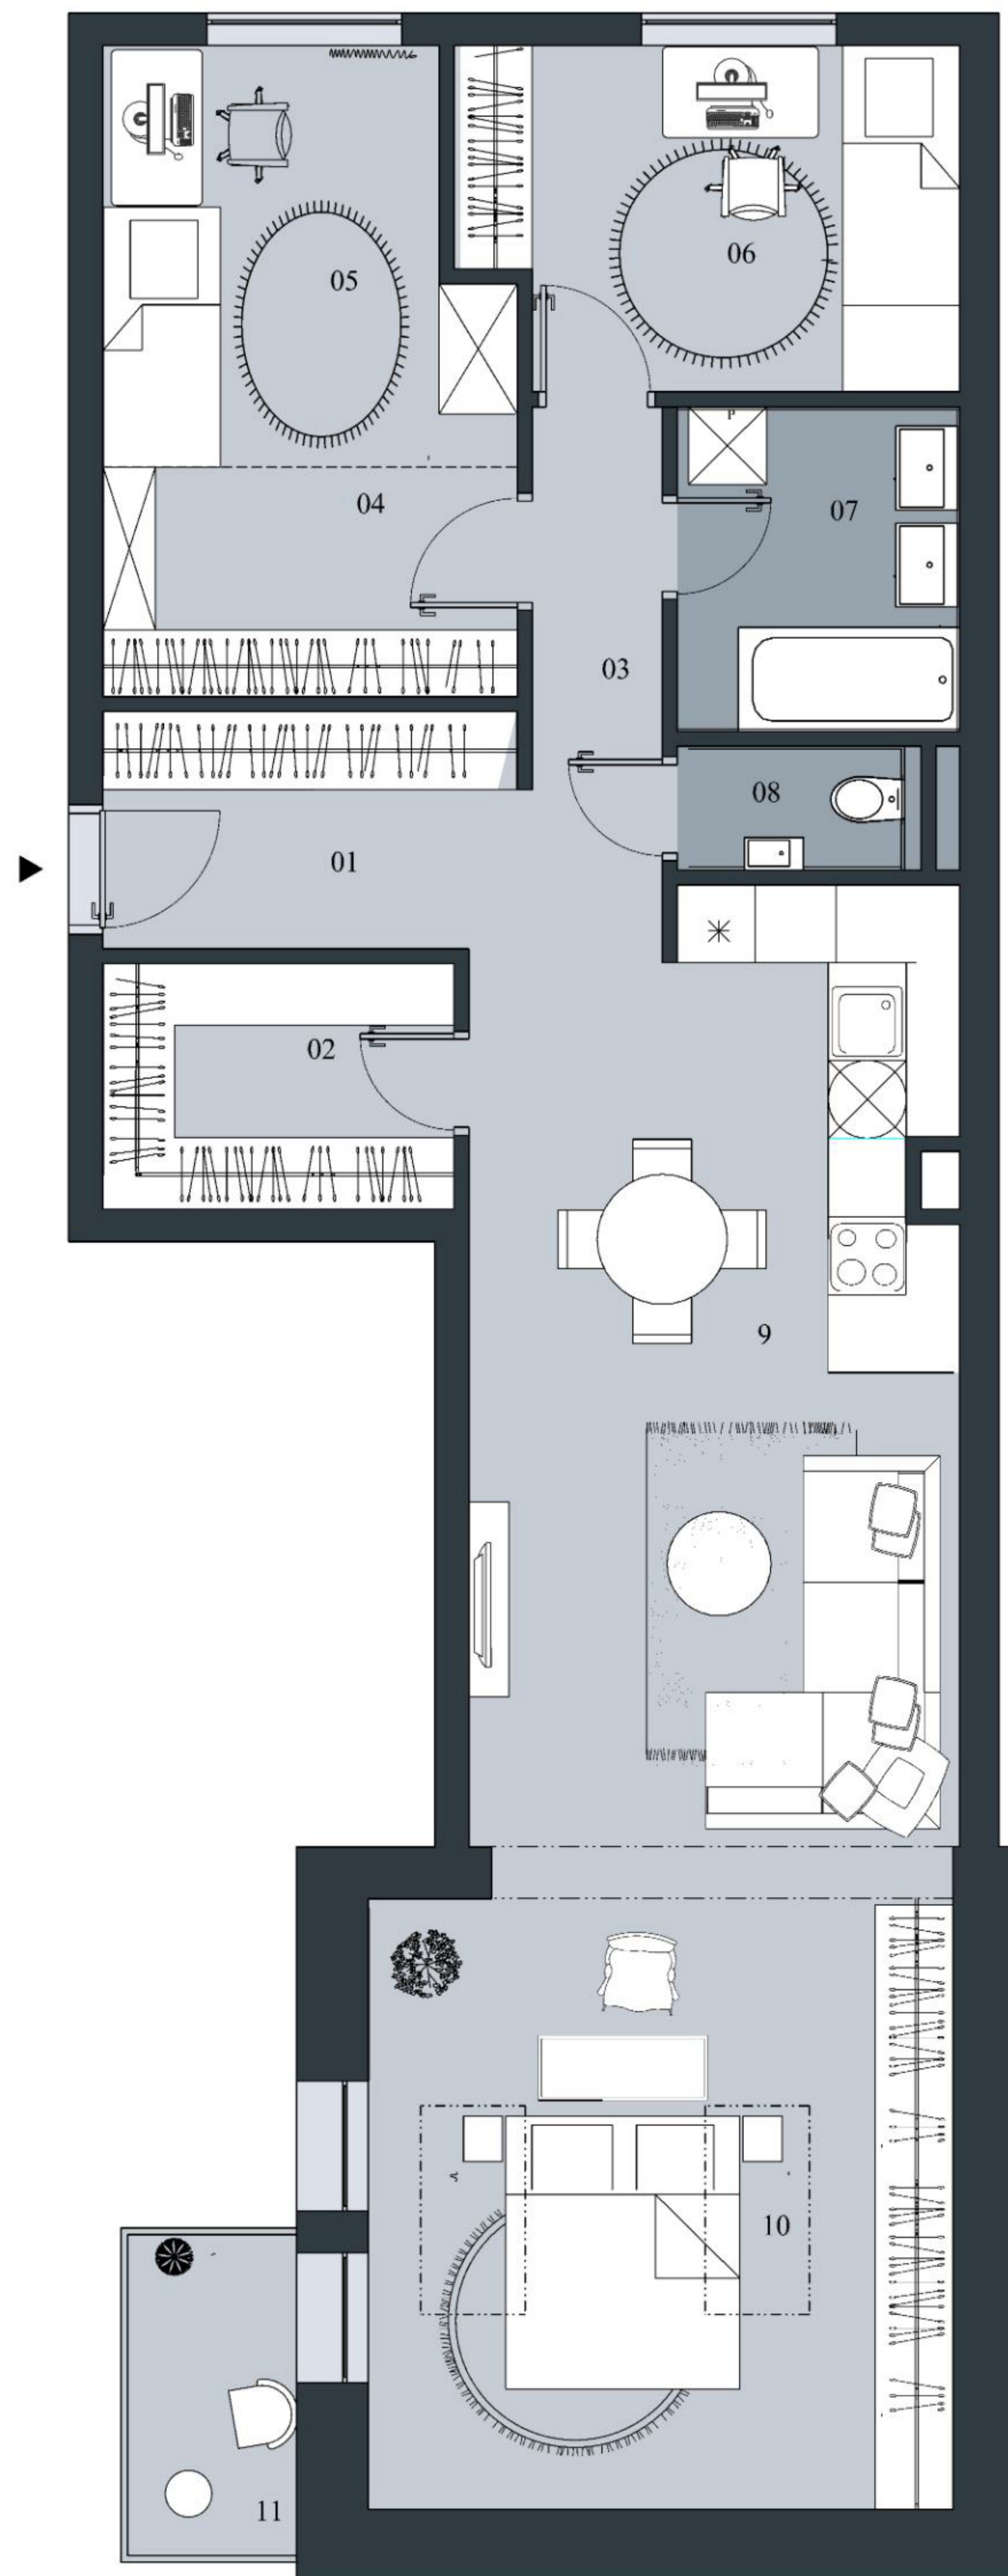

B3.03

3NP

4+KK

99,51 M²

VÝMERY

01	Zádverie	5,96 m ²
02	Šatník	5,10 m ²
03	Chodba	4,17 m ²
04	Šatník	5,63 m ²
05	Izba	9,24 m ²
06	Izba	9,78 m ²
07	Kúpeľňa	5,41 m ²
08	WC	1,66 m ²
09	Obývacia izba + kuchyňa	28,24 m ²
10	Izba	21,15 m ²
11	Balkón	3,21 m ²
Spolu		99,51 m ²

Uvedené plochy a rozmery sú ilustračné a nemusia sa zhodovať so skutočným vyhotovením. Rozmiestnenie vnútorného vybavenia bytu je ilustračné a nie je súčasťou bytu. Investor si vyhradzuje právo na drobné úpravy.