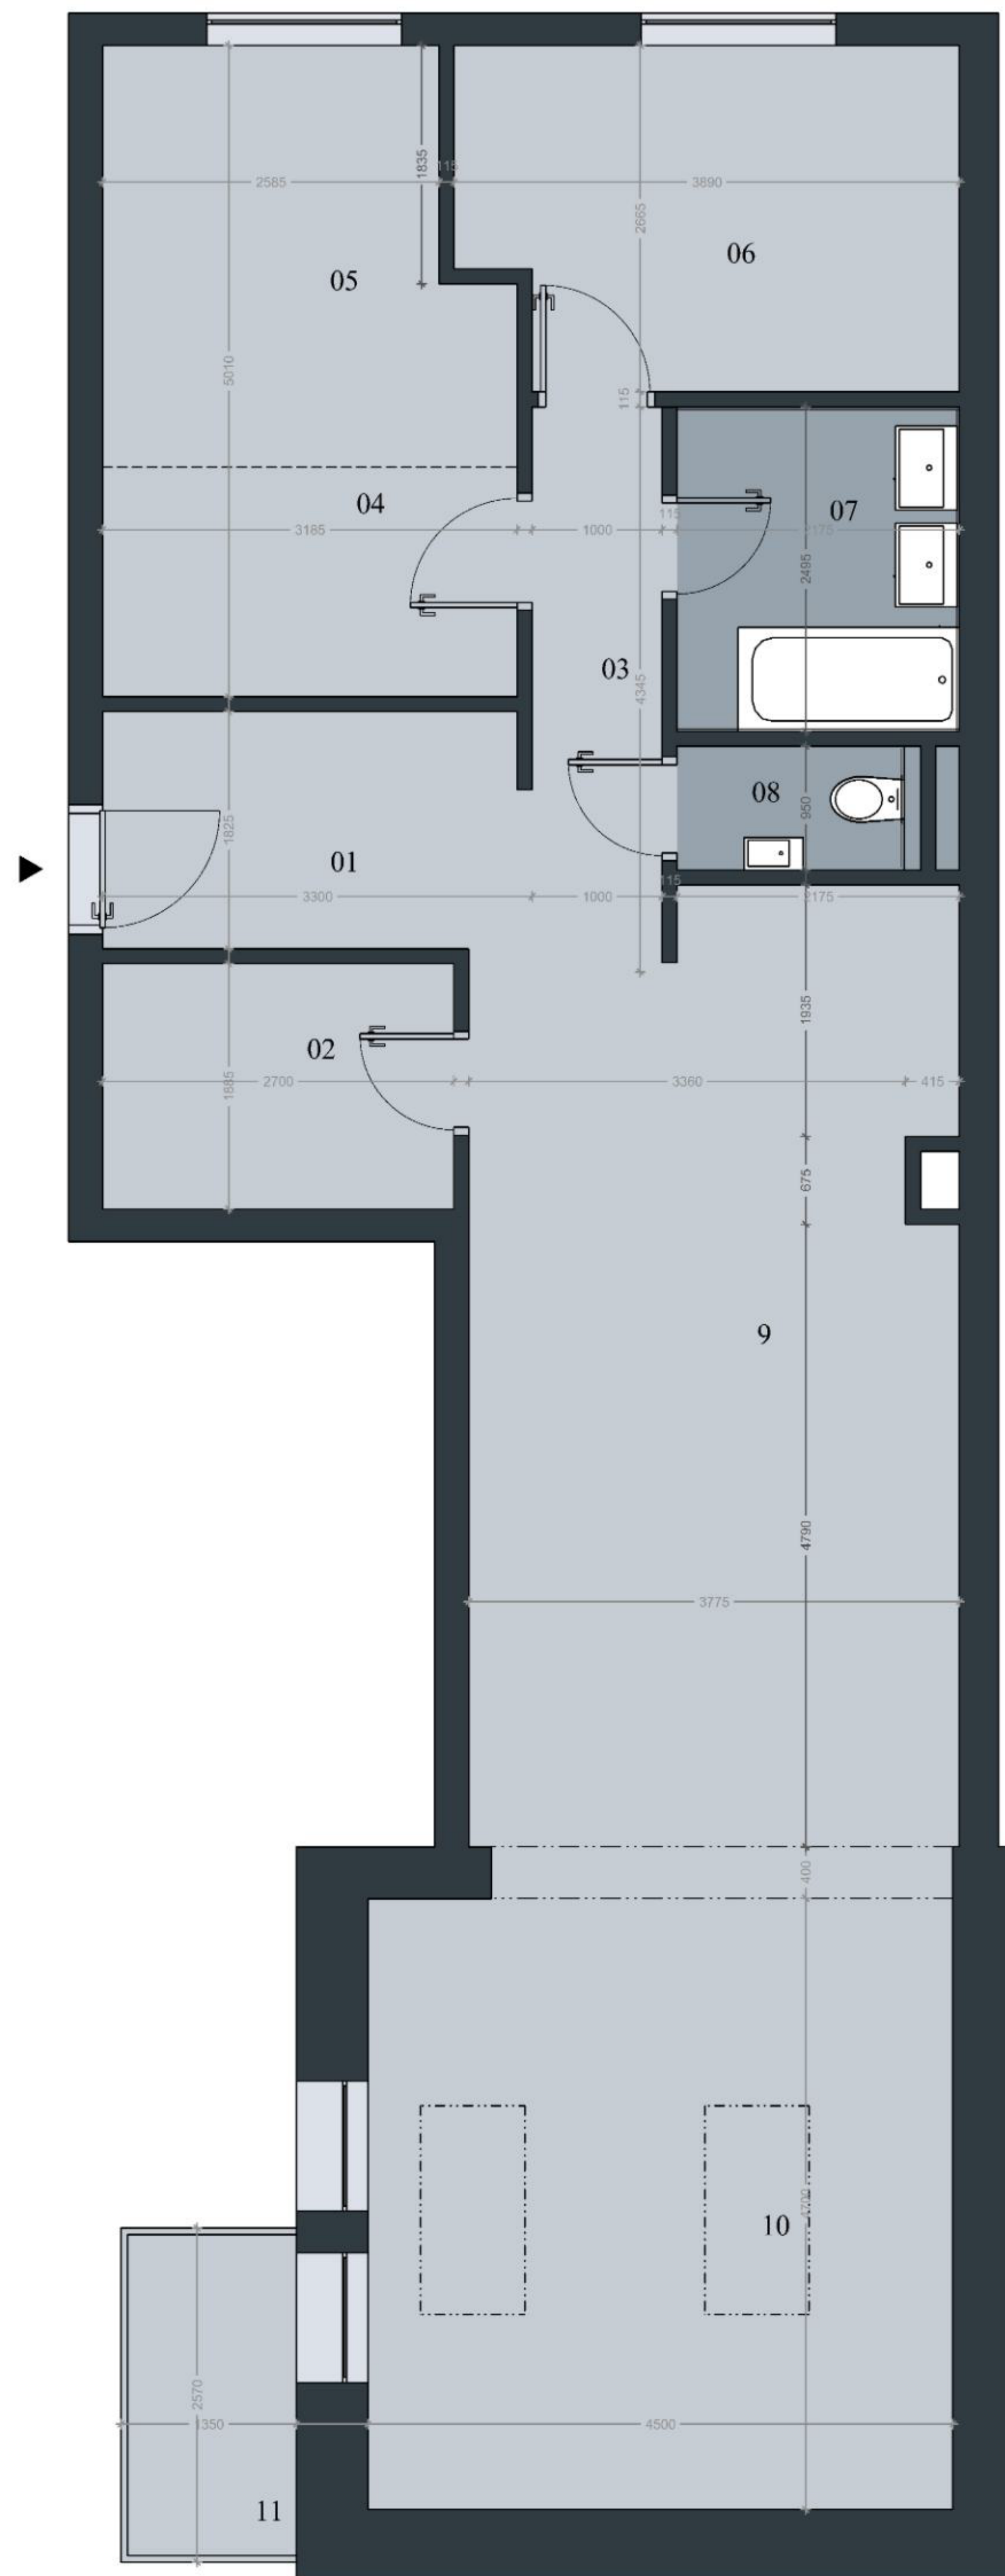

B3.03

3NP

4+KK

99,51 M²

VÝMERY

01	Zádverie	5,96 m ²
02	Šatník	5,10 m ²
03	Chodba	4,17 m ²
04	Šatník	5,63 m ²
05	Izba	9,24 m ²
06	Izba	9,78 m ²
07	Kúpeľňa	5,41 m ²
08	WC	1,66 m ²
09	Obývacia izba + kuchyňa	28,24 m ²
10	Izba	21,15 m ²
11	Balkón	3,21 m ²
Spolu		99,51 m ²

Uvedené plochy a rozmery sú ilustračné a nemusia sa zhodovať so skutočným vyhotovením. Rozmiestnenie vnútorného vybavenia bytu je ilustračné a nie je súčasťou bytu. Investor si vyhradzuje právo na drobné úpravy.