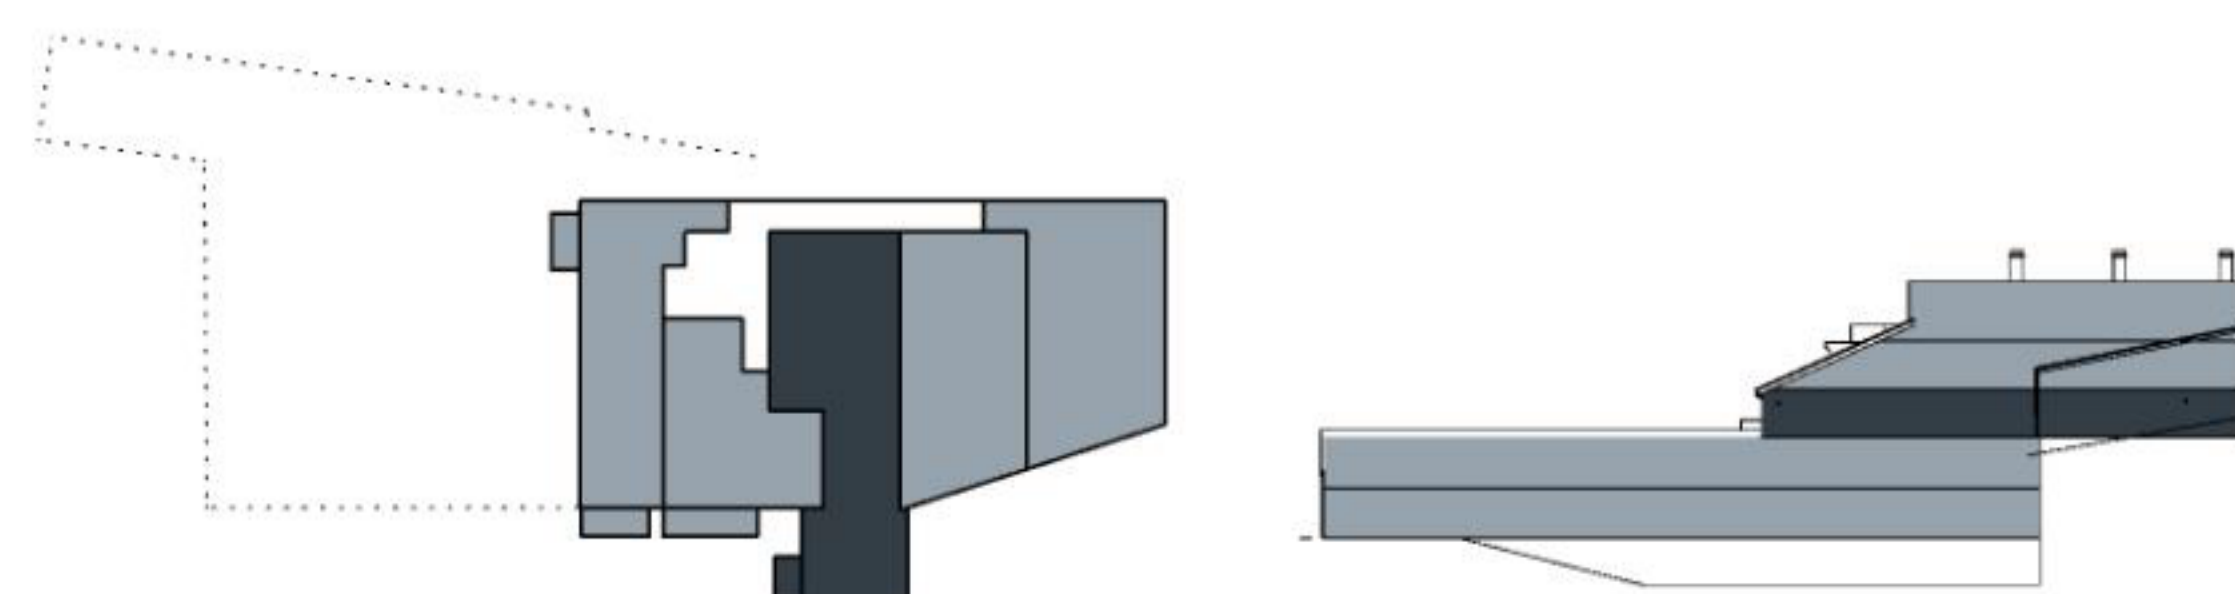

B3.03

3NP

4+KK

99,51 M²

VÝMERY

01	Zádverie	5,96 m ²
02	Šatník	5,10 m ²
03	Chodba	4,17 m ²
04	Šatník	5,63 m ²
05	Izba	9,24 m ²
06	Izba	9,78 m ²
07	Kúpeľňa	5,41 m ²
08	WC	1,66 m ²
09	Obývacia izba + kuchyňa	28,24 m ²
10	Izba	21,15 m ²
11	Balkón	3,21 m ²
Spolu		99,51 m ²

Uvedené plochy a rozmery sú ilustračné a nemusia sa zhodovať so skutočným vyhotovením. Rozmiestnenie vnútorného vybavenia bytu je ilustračné a nie je súčasťou bytu. Investor si vyhradzuje právo na drobné úpravy.